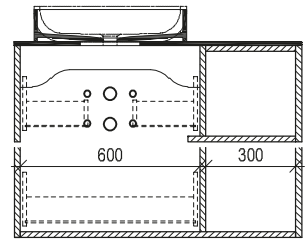

Waschtisch mit Aufsatzbecken 64, 96

Maßskizze 3