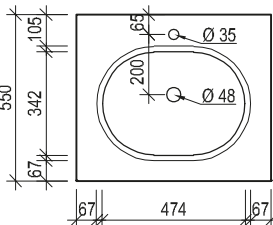

Waschtisch mit Unterbaubecken 64, 96

Maßskizze 5

Maßskizze 6

Maßskizze 7

Acrylstein

Glas

Maßskizze 4

Maßskizze 8

Waschtisch mit Aufsatzbecken 128

Waschtisch mit Unterbaubecken 128

Maßskizze 12

Maßskizze 16

Waschtisch mit Aufsatzbecken 160

Maßskizze 17

Maßskizze 18

Waschtisch mit Unterbaubecken 160

Acrylstein

Flächenspiegel und Spiegelschränke - Montagehöhe 193 cm

Maßskizze 24

Maßskizze 25