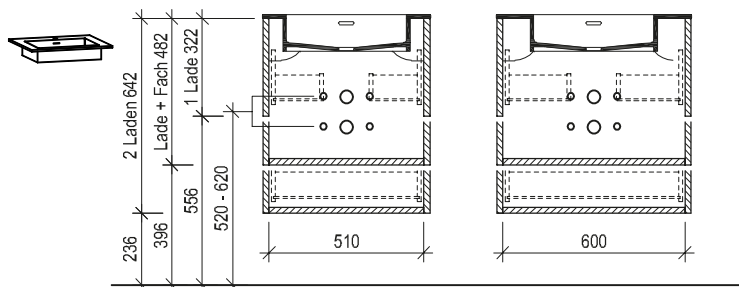

Maßskizze 19

Maßskizze 20

Waschtisch small mit Steinbecken

Maßskizze 21

Stein

Waschtisch small mit Unterbaubecken

Maßskizze 22

Maßskizze 23

Acrylstein

Flächenspiegel und Spiegelschränke - Montagehöhe 193 cm

Maßskizze 24

Maßskizze 25