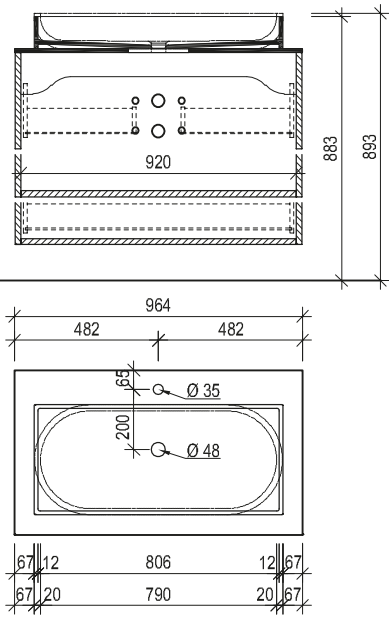

Waschtisch mit Unterbaubecken 64, 96

Maßskizze 5

Maßskizze 6

Maßskizze 7

Acrylstein

Glas

Maßskizze 4

Maßskizze 8

Waschtisch mit Aufsatzbecken 128

Waschtisch mit Unterbaubecken 128

Maßskizze 12

Maßskizze 16

Waschtisch mit Aufsatzbecken 160

Maßskizze 17

Maßskizze 18

Waschtisch mit Unterbaubecken 160

Acrylstein

Flächenspiegel und Spiegelschränke - Montagehöhe 193 cm

Maßskizze 24

Maßskizze 25