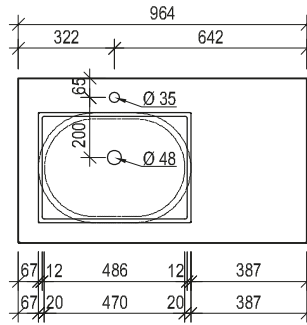

VOGLAUER

**U**alpin  
Bad

**MASSSKIZZEN**  
(gültig ab 1. Mai 2023)

Waschtisch mit Aufsatzbecken 64, 96

Maßskizze 1

Maßskizze 2

Maßskizze 3

Acrylstein  
Naturstein

Waschtisch mit Unterbaubecken 64, 96

Maßskizze 5

Maßskizze 6

Maßskizze 7

Acrylstein

Glas

Maßskizze 4

Maßskizze 8

Waschtisch mit Aufsatzbecken 128

Waschtisch mit Unterbaubecken 128

Maßskizze 12

Maßskizze 16

Waschtisch mit Aufsatzbecken 160

Maßskizze 17

Maßskizze 18

Waschtisch mit Unterbaubecken 160

Acrylstein

Flächenspiegel und Spiegelschränke - Montagehöhe 193 cm

Maßskizze 24

Maßskizze 25