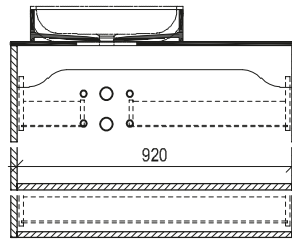

Waschtisch mit Aufsatzbecken 64, 96

Maßskizze 2