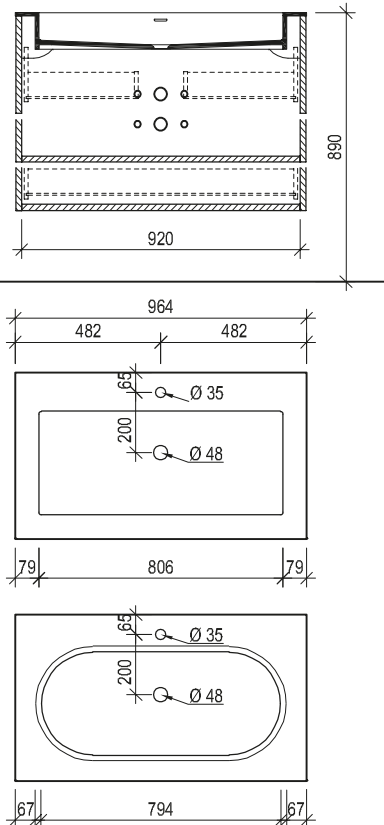

VOGLAUER

**U**alpin  
Bad

**MASSSKIZZEN**  
(gültig ab 1. Mai 2023)

Waschtisch mit Aufsatzbecken 64, 96

Maßskizze 1

Maßskizze 2

Maßskizze 3

Acrylstein  
Naturstein

Waschtisch mit Unterbaubecken 64, 96

Maßskizze 5

Maßskizze 6

Maßskizze 7

Acrylstein

Glas

Maßskizze 4

Maßskizze 8

Waschtisch mit Aufsatzbecken 128

Waschtisch mit Unterbaubecken 128

Maßskizze 12

Maßskizze 16

Waschtisch mit Aufsatzbecken 160

Maßskizze 17

Maßskizze 18

Waschtisch mit Unterbaubecken 160

Acrylstein

Flächenspiegel und Spiegelschränke - Montagehöhe 193 cm

Maßskizze 24

Maßskizze 25