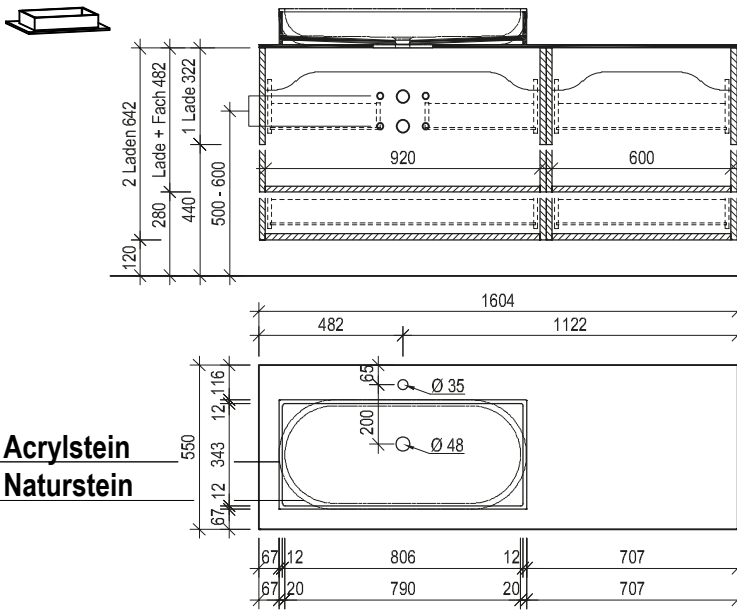

Waschtisch mit Aufsatzbecken 128

Waschtisch mit Unterbaubecken 128

Maßskizze 12

Maßskizze 16

Waschtisch mit Aufsatzbecken 160

Maßskizze 17

Maßskizze 18

Waschtisch mit Unterbaubecken 160

Maßskizze 19

Maßskizze 20

Waschtisch small mit Steinbecken

Maßskizze 21

Stein

Waschtisch small mit Unterbaubecken

Maßskizze 22

Maßskizze 23

Acrylstein

Flächenspiegel und Spiegelschränke - Montagehöhe 193 cm

Maßskizze 24

Maßskizze 25