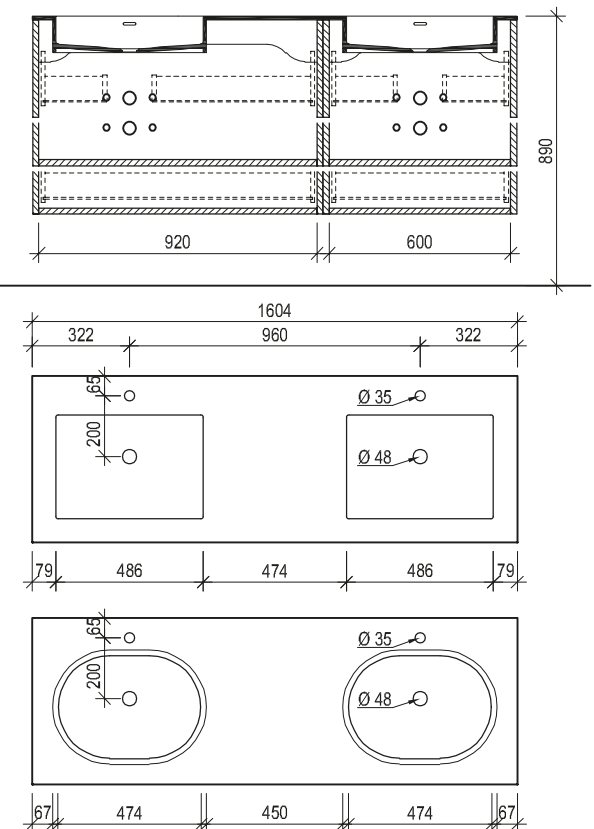

Waschtisch mit Aufsatzbecken 128

Waschtisch mit Unterbaubecken 128

Maßskizze 12

Maßskizze 16

Waschtisch mit Aufsatzbecken 160

Maßskizze 17

Maßskizze 18

Waschtisch mit Unterbaubecken 160

Maßskizze 19

Maßskizze 20

Waschtisch small mit Steinbecken

Maßskizze 21

Stein

Waschtisch small mit Unterbaubecken

Maßskizze 22

Maßskizze 23

Acrylstein

Flächenspiegel und Spiegelschränke - Montagehöhe 193 cm

Maßskizze 24

Maßskizze 25