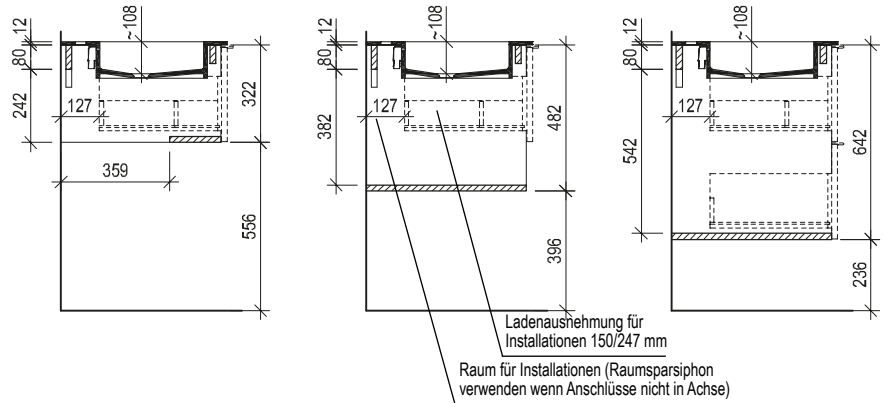

Waschtisch mit Unterbaubecken 64, 96

Maßskizze 5

Maßskizze 6

Maßskizze 7

Acrylstein

Glas

Maßskizze 4

Maßskizze 8

Waschtisch mit Aufsatzbecken 128

Waschtisch mit Unterbaubecken 128

Maßskizze 12

Maßskizze 16

Waschtisch mit Aufsatzbecken 160

Maßskizze 17

Maßskizze 18

Waschtisch mit Unterbaubecken 160

Acrylstein

Flächenspiegel und Spiegelschränke - Montagehöhe 193 cm

Maßskizze 24

Maßskizze 25