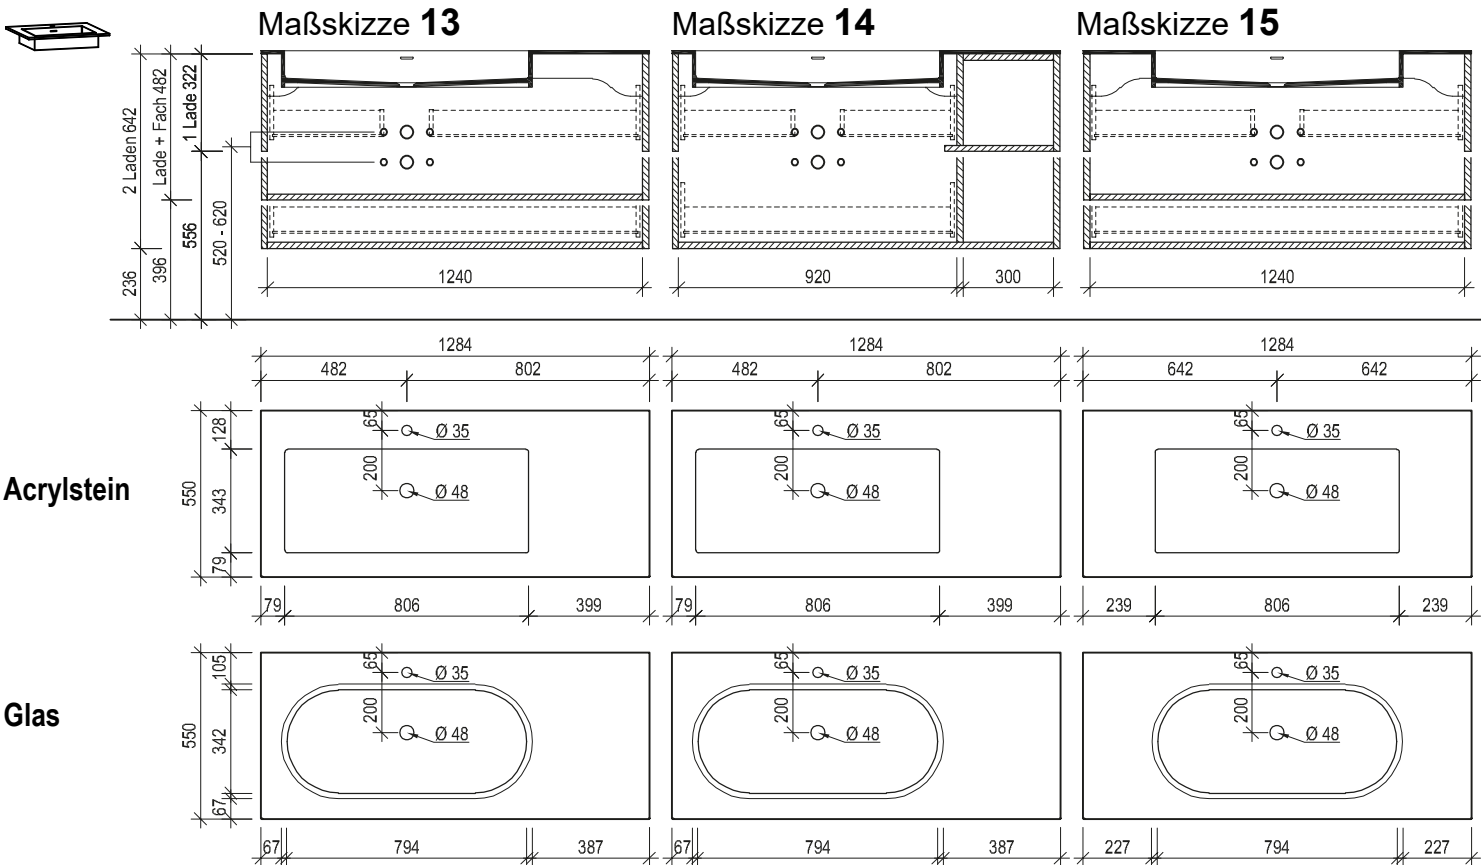

VOGLAUER

**U**alpin  
Bad

**MASSSKIZZEN**  
(gültig ab 1. Mai 2023)

Waschtisch mit Aufsatzbecken 64, 96

Maßskizze 1

Maßskizze 2

Maßskizze 3

Acrylstein  
Naturstein

Waschtisch mit Unterbaubecken 64, 96

Maßskizze 5

Maßskizze 6

Maßskizze 7

Acrylstein

Glas

Maßskizze 4

Maßskizze 8

Waschtisch mit Aufsatzbecken 128

Waschtisch mit Unterbaubecken 128

Maßskizze 12

Maßskizze 16

Waschtisch mit Aufsatzbecken 160

Maßskizze 17

Maßskizze 18

Waschtisch mit Unterbaubecken 160

Acrylstein

Flächenspiegel und Spiegelschränke - Montagehöhe 193 cm

Maßskizze 24

Maßskizze 25