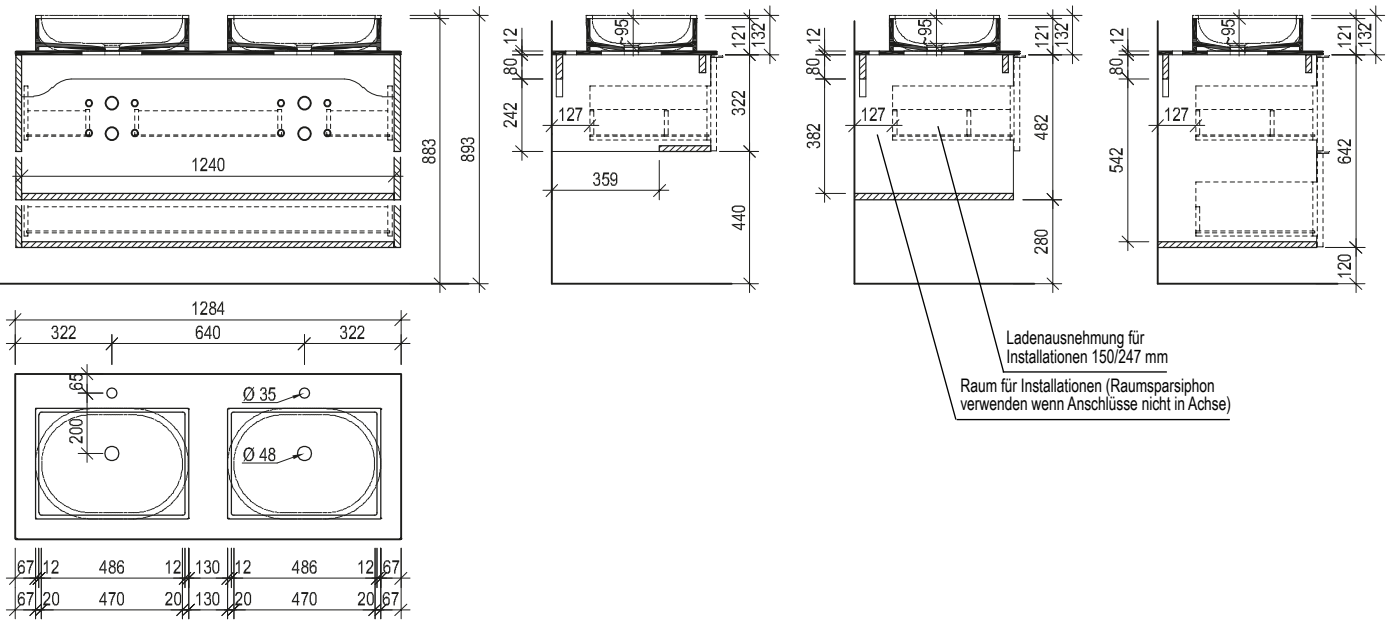

Waschtisch mit Unterbaubecken 64, 96

Maßskizze 5

Maßskizze 6

Maßskizze 7

Acrylstein

Glas

Maßskizze 4

Maßskizze 8

Waschtisch mit Aufsatzbecken 128

Waschtisch mit Unterbaubecken 128

Maßskizze 12

Maßskizze 16

Waschtisch mit Aufsatzbecken 160

Maßskizze 17

Maßskizze 18

Waschtisch mit Unterbaubecken 160

Acrylstein

Flächenspiegel und Spiegelschränke - Montagehöhe 193 cm

Maßskizze 24

Maßskizze 25