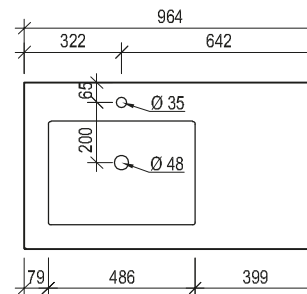

Waschtisch mit Unterbaubecken 64, 96

Maßskizze 5

Maßskizze 6

Maßskizze 7

Acrylstein

Glas

Maßskizze 4

Maßskizze 8

Waschtisch mit Aufsatzbecken 128

Waschtisch mit Unterbaubecken 128

Maßskizze 12

Maßskizze 16

Waschtisch mit Aufsatzbecken 160

Maßskizze 17

Maßskizze 18

Waschtisch mit Unterbaubecken 160

Acrylstein

Flächenspiegel und Spiegelschränke - Montagehöhe 193 cm

Maßskizze 24

Maßskizze 25