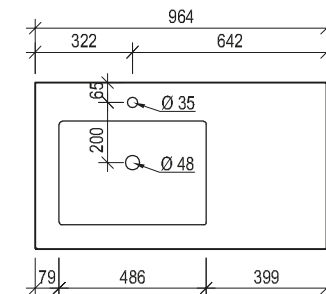

Waschtisch mit Unterbaubecken 64, 96

Maßskizze 5

Maßskizze 6

Maßskizze 7

Acrylstein

Glas

Maßskizze 4

Maßskizze 8

Waschtisch mit Aufsatzbecken 128

Waschtisch mit Unterbaubecken 128

Maßskizze 12

Maßskizze 16

Waschtisch mit Aufsatzbecken 160

Maßskizze 17

Maßskizze 18

Waschtisch mit Unterbaubecken 160

Acrylstein

Flächenspiegel und Spiegelschränke - Montagehöhe 193 cm

Maßskizze 24

Maßskizze 25