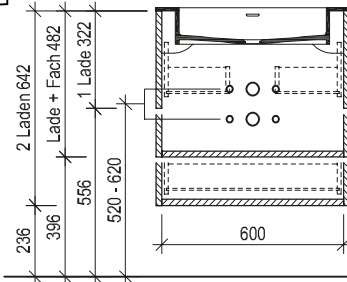

VOGLAUER

**U**alpin  
Bad

**MASSSKIZZEN**  
(gültig ab 1. Mai 2023)

Waschtisch mit Aufsatzbecken 64, 96

Maßskizze 1

Maßskizze 2

Maßskizze 3

Acrylstein  
Naturstein

Waschtisch mit Unterbaubecken 64, 96

Maßskizze 5

Maßskizze 6

Maßskizze 7

Acrylstein

Glas

Maßskizze 4

Maßskizze 8

Waschtisch mit Aufsatzbecken 128

Waschtisch mit Unterbaubecken 128

Maßskizze 12

Maßskizze 16

Waschtisch mit Aufsatzbecken 160

Maßskizze 17

Maßskizze 18

Waschtisch mit Unterbaubecken 160

Acrylstein

Flächenspiegel und Spiegelschränke - Montagehöhe 193 cm

Maßskizze 24

Maßskizze 25