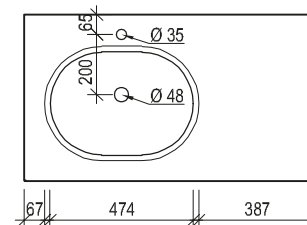

Waschtisch mit Unterbaubecken 64, 96

Maßskizze 5

Maßskizze 6

Maßskizze 7

Acrylstein

Glas

Maßskizze 4

Maßskizze 8

Waschtisch mit Aufsatzbecken 128

Waschtisch mit Unterbaubecken 128

Maßskizze 12

Maßskizze 16

Waschtisch mit Aufsatzbecken 160

Maßskizze 17

Maßskizze 18

Waschtisch mit Unterbaubecken 160

Acrylstein

Flächenspiegel und Spiegelschränke - Montagehöhe 193 cm

Maßskizze 24

Maßskizze 25