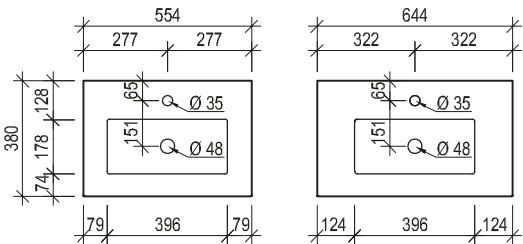

Maßskizze 19

Maßskizze 20

Waschtisch small mit Steinbecken

Maßskizze 21

Stein

Waschtisch small mit Unterbaubecken

Maßskizze 22

Maßskizze 23

Acrylstein

Flächenspiegel und Spiegelschränke - Montagehöhe 193 cm

Maßskizze 24

Maßskizze 25