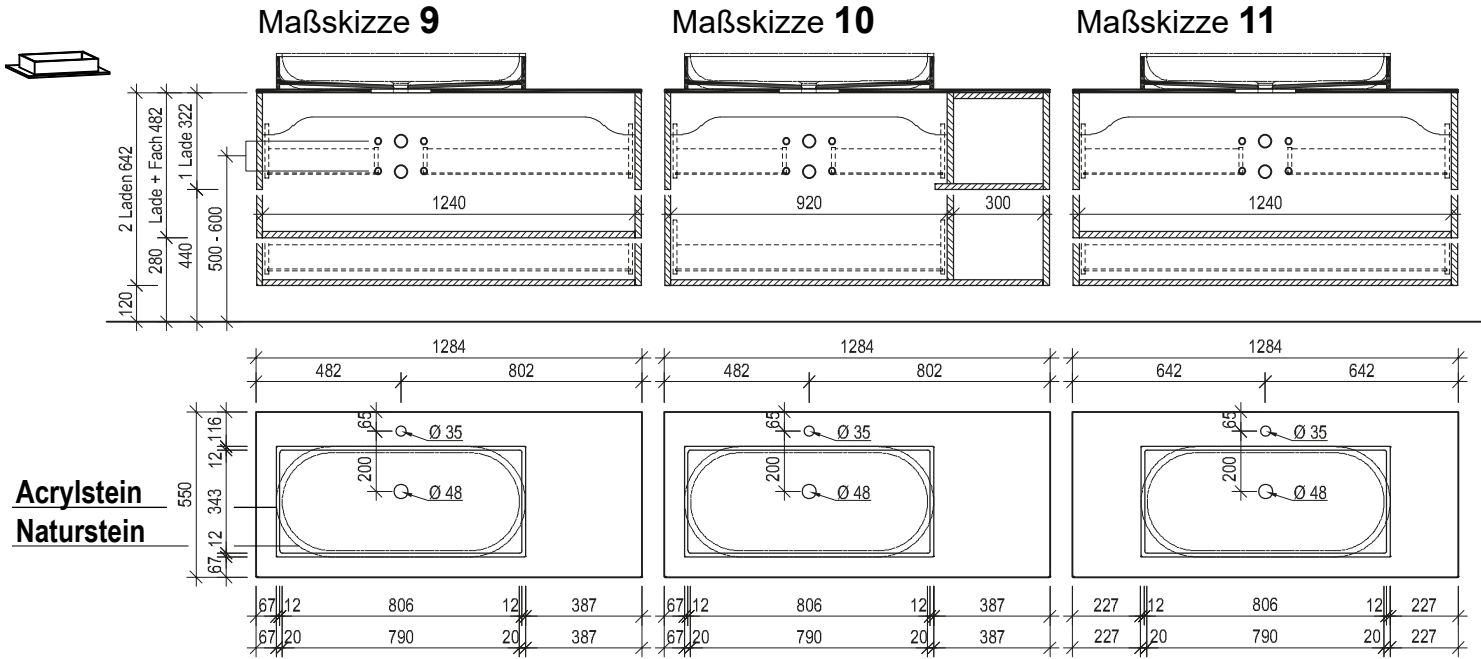

Waschtisch mit Unterbaubecken 64, 96

Maßskizze 5

Maßskizze 6

Maßskizze 7

Acrylstein

Glas

Maßskizze 4

Maßskizze 8

Waschtisch mit Aufsatzbecken 128

Waschtisch mit Unterbaubecken 128

Maßskizze 12

Maßskizze 16

Waschtisch mit Aufsatzbecken 160

Maßskizze 17

Maßskizze 18

Waschtisch mit Unterbaubecken 160

Acrylstein

Flächenspiegel und Spiegelschränke - Montagehöhe 193 cm

Maßskizze 24

Maßskizze 25