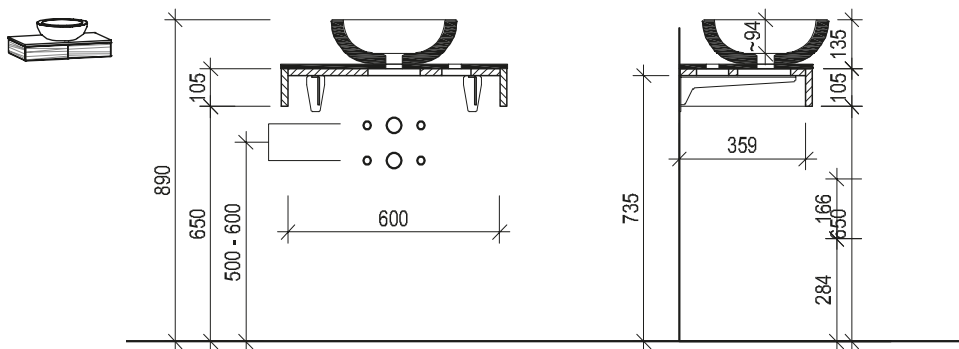

Maßskizze 19

Maßskizze 20

Waschtisch small mit Steinbecken

Maßskizze 21

Stein

Waschtisch small mit Unterbaubecken

Maßskizze 22

Maßskizze 23

Acrylstein

Flächenspiegel und Spiegelschränke - Montagehöhe 193 cm

Maßskizze 24

Maßskizze 25