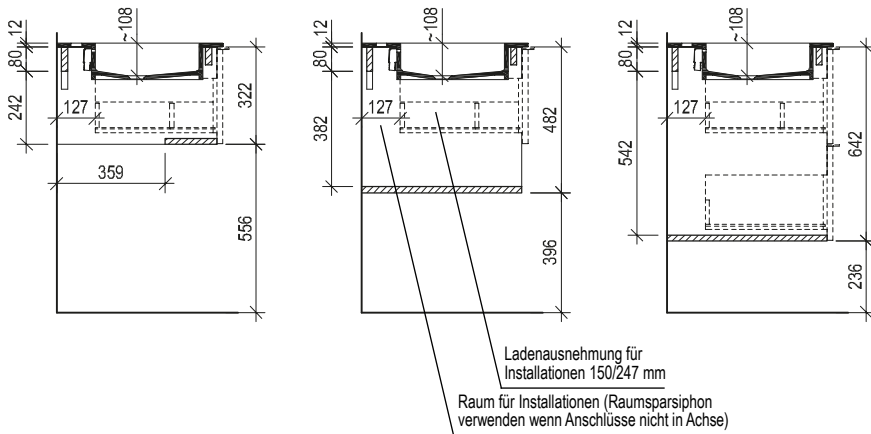

Waschtisch mit Aufsatzbecken 128

Waschtisch mit Unterbaubecken 128

Maßskizze 12

Maßskizze 16

Waschtisch mit Aufsatzbecken 160

Maßskizze 17

Maßskizze 18

Waschtisch mit Unterbaubecken 160

Maßskizze 19

Maßskizze 20

Waschtisch small mit Steinbecken

Maßskizze 21

Stein

Waschtisch small mit Unterbaubecken

Maßskizze 22

Maßskizze 23

Acrylstein

Flächenspiegel und Spiegelschränke - Montagehöhe 193 cm

Maßskizze 24

Maßskizze 25