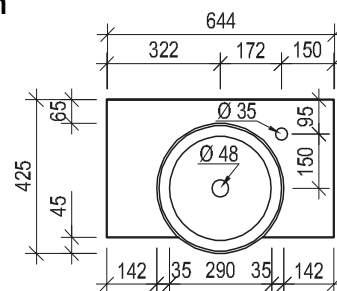

Maßskizze 19

Maßskizze 20

Waschtisch small mit Steinbecken

Maßskizze 21

Stein

Waschtisch small mit Unterbaubecken

Maßskizze 22

Maßskizze 23

Acrylstein

Flächenspiegel und Spiegelschränke - Montagehöhe 193 cm

Maßskizze 24

Maßskizze 25