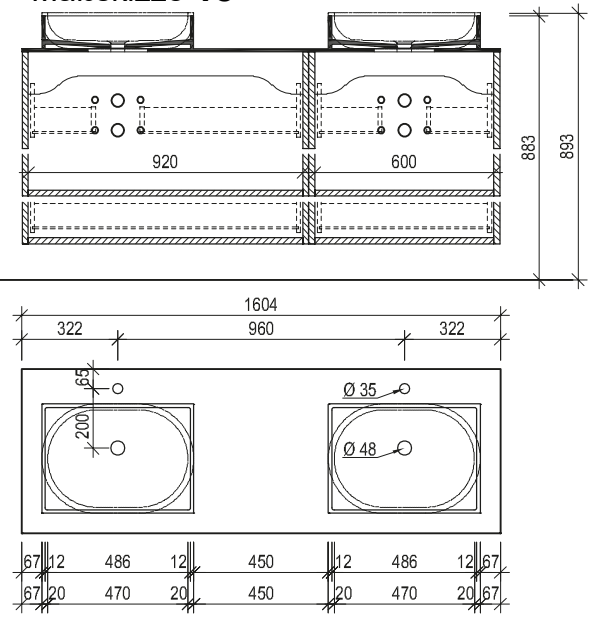

Waschtisch mit Aufsatzbecken 128

Waschtisch mit Unterbaubecken 128

Maßskizze 12

Maßskizze 16

Waschtisch mit Aufsatzbecken 160

Maßskizze 17

Maßskizze 18

Waschtisch mit Unterbaubecken 160

Maßskizze 19

Maßskizze 20

Waschtisch small mit Steinbecken

Maßskizze 21

Stein

Waschtisch small mit Unterbaubecken

Maßskizze 22

Maßskizze 23

Acrylstein

Flächenspiegel und Spiegelschränke - Montagehöhe 193 cm

Maßskizze 24

Maßskizze 25