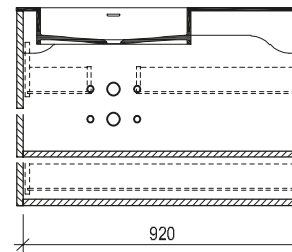

Waschtisch mit Unterbaubecken 64, 96

Maßskizze 6