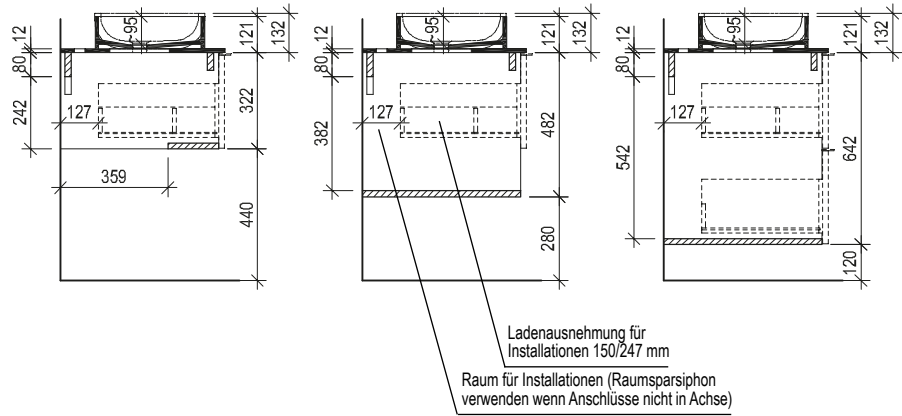

Waschtisch mit Unterbaubecken 64, 96

Maßskizze 5

Maßskizze 6

Maßskizze 7

Acrylstein

Glas

Maßskizze 4

Maßskizze 8

Waschtisch mit Aufsatzbecken 128

Waschtisch mit Unterbaubecken 128

Maßskizze 12

Maßskizze 16

Waschtisch mit Aufsatzbecken 160

Maßskizze 17

Maßskizze 18

Waschtisch mit Unterbaubecken 160

Acrylstein

Flächenspiegel und Spiegelschränke - Montagehöhe 193 cm

Maßskizze 24

Maßskizze 25