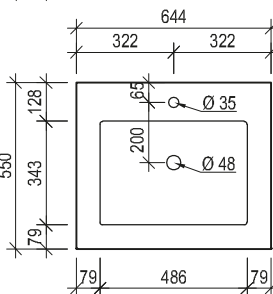

Waschtisch mit Unterbaubecken 64, 96

Maßskizze 5

Maßskizze 6

Maßskizze 7

Acrylstein

Glas

Maßskizze 4

Maßskizze 8

Waschtisch mit Aufsatzbecken 128

Waschtisch mit Unterbaubecken 128

Maßskizze 12

Maßskizze 16

Waschtisch mit Aufsatzbecken 160

Maßskizze 17

Maßskizze 18

Waschtisch mit Unterbaubecken 160

Acrylstein

Flächenspiegel und Spiegelschränke - Montagehöhe 193 cm

Maßskizze 24

Maßskizze 25