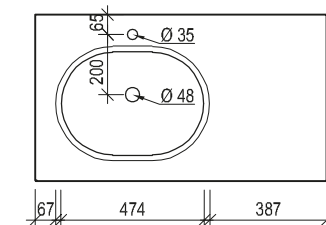

Waschtisch mit Unterbaubecken 64, 96

Maßskizze 5

Maßskizze 6

Maßskizze 7

Acrylstein

Glas

Maßskizze 4

Maßskizze 8

Waschtisch mit Aufsatzbecken 128

Waschtisch mit Unterbaubecken 128

Maßskizze 12

Maßskizze 16

Waschtisch mit Aufsatzbecken 160

Maßskizze 17

Maßskizze 18

Waschtisch mit Unterbaubecken 160

Acrylstein

Flächenspiegel und Spiegelschränke - Montagehöhe 193 cm

Maßskizze 24

Maßskizze 25