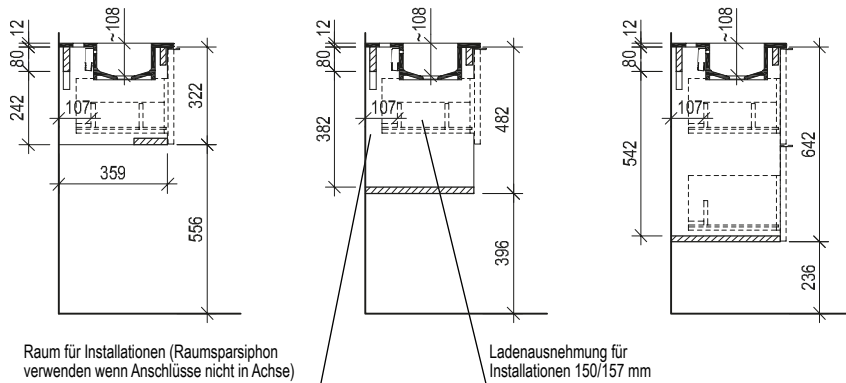

Maßskizze 19

Maßskizze 20

Waschtisch small mit Steinbecken

Maßskizze 21

Stein

Waschtisch small mit Unterbaubecken

Maßskizze 22

Maßskizze 23

Acrylstein

Flächenspiegel und Spiegelschränke - Montagehöhe 193 cm

Maßskizze 24

Maßskizze 25