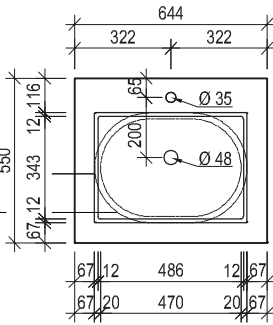

VOGLAUER

**U**alpin  
Bad

**MASSSKIZZEN**  
(gültig ab 1. Mai 2023)

Waschtisch mit Aufsatzbecken 64, 96

Maßskizze 1

Maßskizze 2

Maßskizze 3

Acrylstein  
Naturstein

Waschtisch mit Unterbaubecken 64, 96

Maßskizze 5

Maßskizze 6

Maßskizze 7

Acrylstein

Glas

Maßskizze 4

Maßskizze 8

Waschtisch mit Aufsatzbecken 128

Waschtisch mit Unterbaubecken 128

Maßskizze 12

Maßskizze 16

Waschtisch mit Aufsatzbecken 160

Maßskizze 17

Maßskizze 18

Waschtisch mit Unterbaubecken 160

Acrylstein

Flächenspiegel und Spiegelschränke - Montagehöhe 193 cm

Maßskizze 24

Maßskizze 25