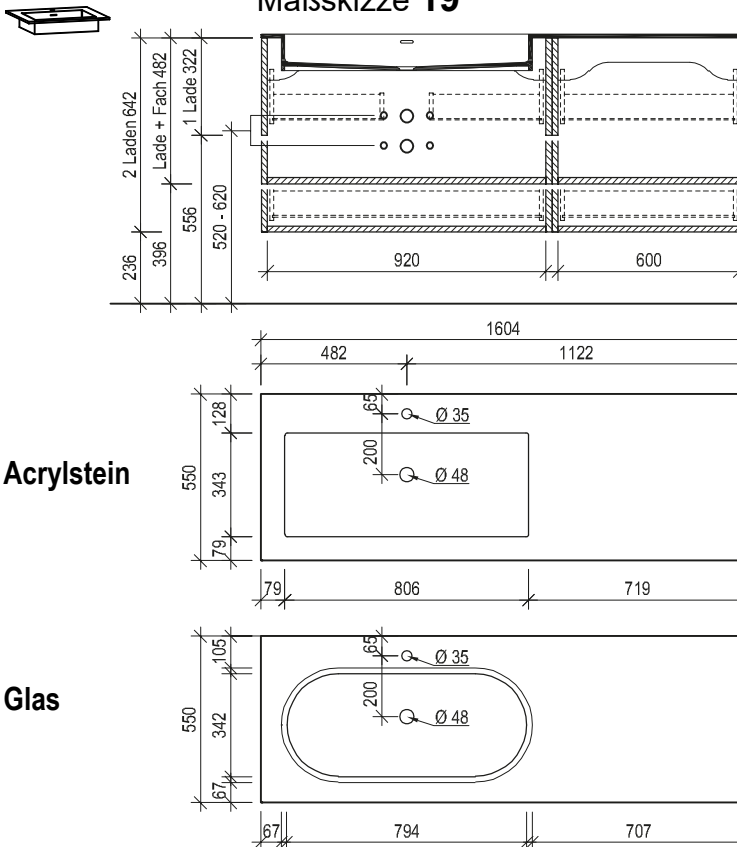

Waschtisch mit Aufsatzbecken 128

Waschtisch mit Unterbaubecken 128

Maßskizze 12

Maßskizze 16

Waschtisch mit Aufsatzbecken 160

Maßskizze 17

Maßskizze 18

Waschtisch mit Unterbaubecken 160

Maßskizze 19

Maßskizze 20

Waschtisch small mit Steinbecken

Maßskizze 21

Stein

Waschtisch small mit Unterbaubecken

Maßskizze 22

Maßskizze 23

Acrylstein

Flächenspiegel und Spiegelschränke - Montagehöhe 193 cm

Maßskizze 24

Maßskizze 25