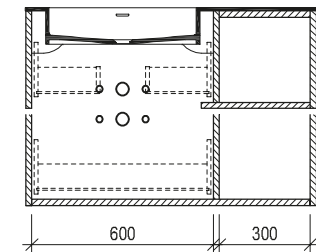

Waschtisch mit Unterbaubecken 64, 96

Maßskizze 7