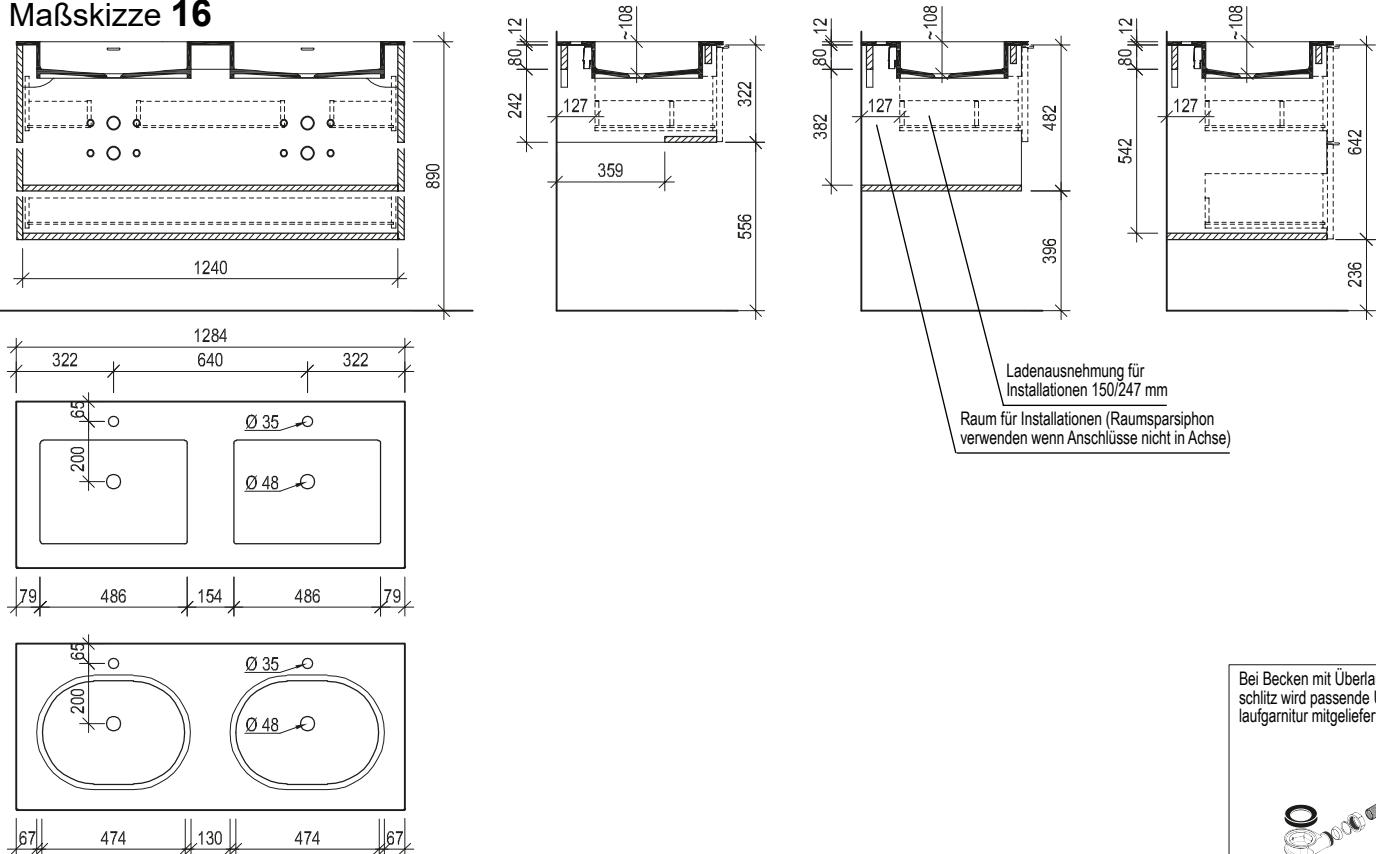

Waschtisch mit Aufsatzbecken 128

Waschtisch mit Unterbaubecken 128

Maßskizze 12

Maßskizze 16

Waschtisch mit Aufsatzbecken 160

Maßskizze 17

Maßskizze 18

Waschtisch mit Unterbaubecken 160

Maßskizze 19

Maßskizze 20

Waschtisch small mit Steinbecken

Maßskizze 21

Stein

Waschtisch small mit Unterbaubecken

Maßskizze 22

Maßskizze 23

Acrylstein

Flächenspiegel und Spiegelschränke - Montagehöhe 193 cm

Maßskizze 24

Maßskizze 25