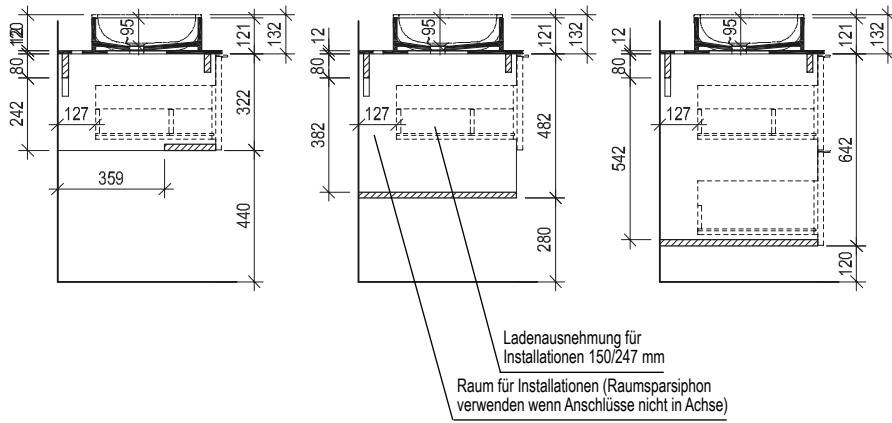

Waschtisch mit Aufsatzbecken 128

Waschtisch mit Unterbaubecken 128

Maßskizze 12

Maßskizze 16

Waschtisch mit Aufsatzbecken 160

Maßskizze 17

Maßskizze 18

Waschtisch mit Unterbaubecken 160

Maßskizze 19

Maßskizze 20

Waschtisch small mit Steinbecken

Maßskizze 21

Stein

Waschtisch small mit Unterbaubecken

Maßskizze 22

Maßskizze 23

Acrylstein

Flächenspiegel und Spiegelschränke - Montagehöhe 193 cm

Maßskizze 24

Maßskizze 25