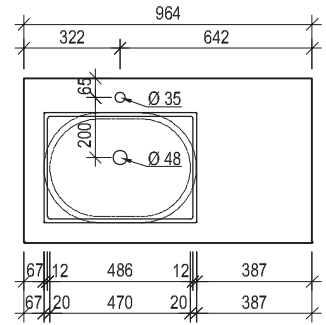

Waschtisch mit Unterbaubecken 64, 96

Maßskizze 5

Maßskizze 6

Maßskizze 7

Acrylstein

Glas

Maßskizze 4

Maßskizze 8

Acrylstein

Flächenspiegel und Spiegelschränke - Montagehöhe 193 cm

Maßskizze 24

Maßskizze 25